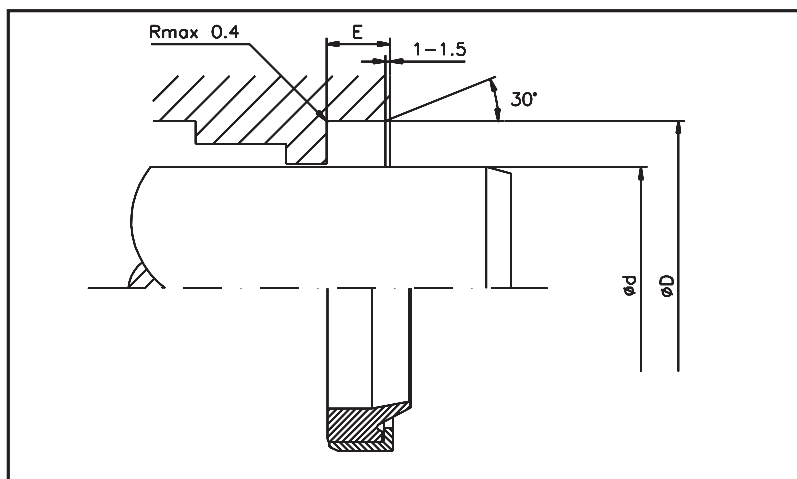

Einsatzgrenzen	
Geschwindigkeit :	
Temperatur :	

Einsatzmedien	
Hydrauliköle auf Mineralölbasis, Bio-Öle sowie schwerentflammbare Druckflüssigkeiten auf Anfrage.	

Oberflächengüte			
Oberflächen	Rmax	Rz	Ra
Laufflächen	2,5 µm	1,6 µm	0,4 µm
Bohrung/Nutgrund	16,0 µm	10,0 µm	3,2 µm
Nutflanken	16,0 µm	10,0 µm	3,2 µm

d f8/h9	D H8	E +0,3	Teil-Nr.
8,00	14,00	3,50	HA340 0080-01-200
10,00	16,00	3,50	HA340 0100-01-200
10,00	20,00	5,00	HA340 0100-02-200
12,00	18,00	3,50	HA340 0120-01-200
12,00	20,00	4,00	HA340 0120-02-200
12,00	20,00	4,50	HA340 0120-03-200
12,00	22,00	5,00	HA340 0120-04-200
14,00	20,00	3,50	HA340 0140-01-200
14,00	22,00	4,50	HA340 0140-02-200
14,00	25,00	5,00	HA340 0140-03-200
15,00	21,00	3,50	HA340 0150-01-200
15,00	25,00	5,00	HA340 0150-02-200
16,00	22,00	3,00	HA340 0160-01-200
16,00	22,00	3,50	HA340 0160-02-200
16,00	24,00	4,50	HA340 0160-03-200
16,00	26,00	5,00	HA340 0160-04-200
18,00	26,00	4,50	HA340 0180-01-200
18,00	28,00	5,00	HA340 0180-02-200
18,00	28,00	7,00	HA340 0180-03-200
20,00	30,00	4,00	HA340 0200-01-200
20,00	30,00	5,00	HA340 0200-02-200
20,00	30,00	6,00	HA340 0200-03-200
20,00	30,00	7,00	HA340 0200-04-200
22,00	28,00	5,00	HA340 0220-01-200
22,00	32,00	5,00	HA340 0220-02-200
22,00	32,00	6,00	HA340 0220-03-200
22,00	32,00	7,00	HA340 0220-04-200
25,00	32,00	5,00	HA340 0250-01-200
25,00	35,00	5,00	HA340 0250-02-200
25,00	35,00	6,00	HA340 0250-03-200
25,00	35,00	7,00	HA340 0250-04-200
28,00	38,00	5,00	HA340 0280-01-200
28,00	38,00	6,00	HA340 0280-02-200
28,00	38,00	7,00	HA340 0280-03-200
28,00	40,00	7,00	HA340 0280-04-200
30,00	40,00	5,00	HA340 0300-01-200
30,00	40,00	6,00	HA340 0300-02-200
30,00	40,00	7,00	HA340 0300-03-200
30,00	45,00	5,00	HA340 0300-04-200
32,00	42,00	5,00	HA340 0320-01-200
32,00	42,00	6,00	HA340 0320-02-200